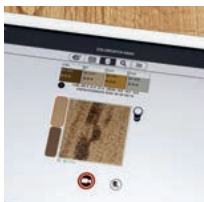

Inspiré par une sélection simple et numérique de couleurs

Grâce à l'outil numérique, en appuyant sur un bouton, vous pouvez déterminer en quelques secondes les données exactes sur les couleurs et les harmonies de couleurs correspondantes. Donnez à vos clients la possibilité de choisir parmi différentes options de design en ayant la certitude de trouver la bonne couleur.

Avec le **PCI Durapox® Premium Multicolor**, il existe une couleur de joint appropriée pour chaque carreau. Selon votre goût.

C'est la porte ouverte pour de nouveaux segments de clientèle

Montrez de nouvelles possibilités de design avec PCI Colorcatch Nano et gagnez l'intérêt de nouveaux groupes de clients tels que les planificateurs et les architectes. Des centaines de couleurs de joints permettent aux carreaux d'apparaître sous un jour totalement nouveau – de l'élégance à la vivacité en passant par la créativité.

Une technologie sophistiquée

- Technologie de mesure précise au pixel près
- Mesure sur différents supports
- Calibrage intégré
- Eventail extensible NCS et RAL
- Facile et rapide à utiliser avec l'application PCI MULTICOLOR pour iOS et Android

Scanner le carreau ...

Choisissez la couleur
du joint ...

Enregistrez le projet ou
envoyez la commande
par E-mail.

www.pci-multicolor.ch

**Vous trouverez également de plus amples informations
sur le site web :**