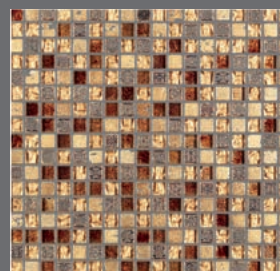

Avantages premium

- Couleurs individuelles des joints – selon votre goût personnel
- Comportement d'insertion très onctueux comme un mortier joint à base de ciment
- Couleur particulièrement brillante et surface homogène

Avec PCI Durapox® Premium Multicolor il y a la bonne couleur de joint pour chaque carreau. Selon votre goût.

Les couleurs des joints déterminent le caractère de votre pièce

Le choix de la couleur du joint a une grande influence sur l'effet du revêtement et de l'ensemble de la pièce. Les couleurs des joints, qui sont assorties au carrelage, rendent une pièce calme et homogène. Des nuances de couleur légèrement différentes entre la couleur du joint et le carrelage structurent et animent la surface – tandis que des couleurs de joint plus contrastées peuvent accentuer ou adoucir de manière ciblée le caractère de la couleur du carrelage.