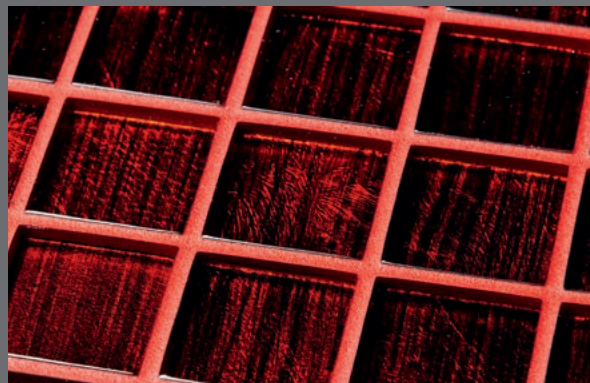

PCI[®]

Für Bau-Profis

Des joints à votre goût

PCI Durapox[®] Premium Multicolor

Le joint en résine époxy pour un maximum de possibilités de conception

Trouvez le bon joint pour chaque carreau. Et laissez votre revêtement de sol avoir un effet apaisant ou vivifiant selon votre goût.

Possibilités illimitées de design pour des espaces de vie individuels

PCI Durapox® Premium Multicolor est disponible dans environ 400 couleurs. Il n'y a pas de limites à votre créativité. Le spectre de couleurs illimité offre une liberté de conception maximale lors de la planification et du jointoiment de votre espace de vie. PCI Colorcatch Nano vous offre des conseils professionnels en matière de couleurs.

Avantages premium

- Couleurs individuelles des joints – selon votre goût personnel
- Comportement d'insertion très onctueux comme un mortier joint à base de ciment
- Couleur particulièrement brillante et surface homogène

Avec PCI Durapox® Premium Multicolor il y a la bonne couleur de joint pour chaque carreau. Selon votre goût.

Les couleurs des joints déterminent le caractère de votre pièce

Le choix de la couleur du joint a une grande influence sur l'effet du revêtement et de l'ensemble de la pièce. Les couleurs des joints, qui sont assorties au carrelage, rendent une pièce calme et homogène. Des nuances de couleur légèrement différentes entre la couleur du joint et le carrelage structurent et animent la surface – tandis que des couleurs de joint plus contrastées peuvent accentuer ou adoucir de manière ciblée le caractère de la couleur du carrelage.